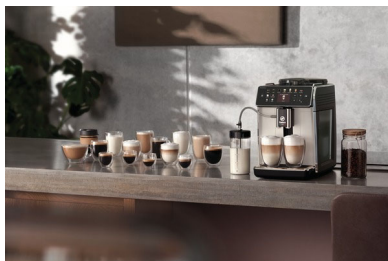

Saeco GranAroma Plně automatický kávovar

- 16 nápojů
- 6 uživatelských profilů
- Ústřicová kovová
- Barevný displej TFT

SM6582/30

Váš osobní nápoj, přizpůsobený právě vám

Kávu si můžete snadno upravit pomocí předvoleb chuti

Přizpůsobená nabídka

- 16 světově proslulých nápojů pouhým stiskem tlačítka
- 3 předvolby chuti s funkcí CoffeeMaestro
- LatteDuo: Připravte si a vychutnejte dvojitou porci jakékoli varianty
- Změňte nastavení kávy pomocí funkce Coffee Equalizer™
- 6 profilů: Jednoduše si uložte své osobní chuťové preference

Vysoce kvalitní káva a technologie

- 20 000 šálků té nejlepší kávy díky odolným keramickým mlýnkům
- Optimálně vyvážená teplota a aroma pomocí funkce Aroma Extract
- Nastavení DoubleShot pro vyšší intenzitu nápoje
- LattePerfetto pro hustou mléčnou pěnu s jemnou texturou
- Velká uzavřená nádoba na kávová zrna udrží kávu čerstvou

SM6582/30

Přednosti

16 světově proslulých nápojů

Prozkoumejte svět kávy od známých receptů, jako je Espresso nebo Cappuccino, až po speciální kávové nápoje, jako je Espresso Macchiato.

CoffeeMaestro

Upravte si svou kávu výběrem požadovaného chuťového profilu (Delicato, Intenso, Forte). Kávovar automaticky upraví nastavení přípravy kávy, například sílu, objem kávy a dobu předvhlčení, aby připravil kávu správné chuti.